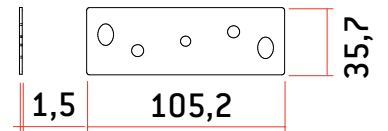

### Modelo EP40

- Placas base y mecanismos de acero inoxidable (AISI 304)
- Barra de hierro y carcasas de zamak
- Se suministra sin bombillo

SUPLEMENTO PLACA

SUPLEMENTO GRAMPÓN

MODELO	CÓDIGO	PESO (g)	TIPO BOMBILLO
EP40 Cromado	AACP0064	1.205	
EP40 Latonado	AACP0063	1.205	
EP40 Níquel Satinado	AACP0065	1.205	
EP40 Blanco	AACP0066	1.205	
EP40 Negro	AACP0067	1.205	
Suplemento Placa	AACP0111	60	
Suplemento Grampón	AACP0107	43	