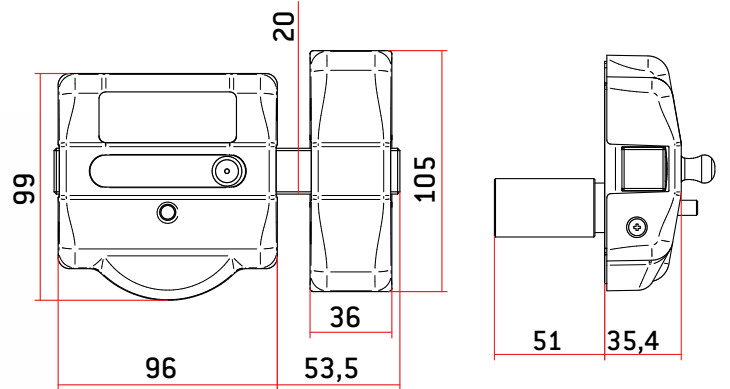

### Modelo EP40

- Placas base y mecanismos de acero inoxidable (AISI 304)
- Barra de hierro y carcasas de zamak
- Se suministra sin bombillo

SUPLEMENTO PLACA

SUPLEMENTO GRAMPÓN

MODELO	CÓDIGO	PESO (g)	TIPO BOMBILLO
EP40 Cromado	AACP0064	1.205	
EP40 Latonado	AACP0063	1.205	
EP40 Níquel Satinado	AACP0065	1.205	
EP40 Blanco	AACP0066	1.205	
EP40 Negro	AACP0067	1.205	
Suplemento Placa	AACP0111	60	
Suplemento Grampón	AACP0107	43	