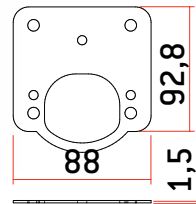

### Modelo EP40

- Placas base y mecanismos de acero inoxidable (AISI 304)
- Barra de hierro y carcasas de zamak
- Se suministra sin bombillo

SUPLEMENTO PLACA

SUPLEMENTO GRAMPÓN

MODELO	CÓDIGO	PESO (g)	TIPO BOMBILLO
EP40 Cromado	AACP0064	1.205	
EP40 Latonado	AACP0063	1.205	
EP40 Níquel Satinado	AACP0065	1.205	
EP40 Blanco	AACP0066	1.205	
EP40 Negro	AACP0067	1.205	
Suplemento Placa	AACP0111	60	
Suplemento Grampón	AACP0107	43	