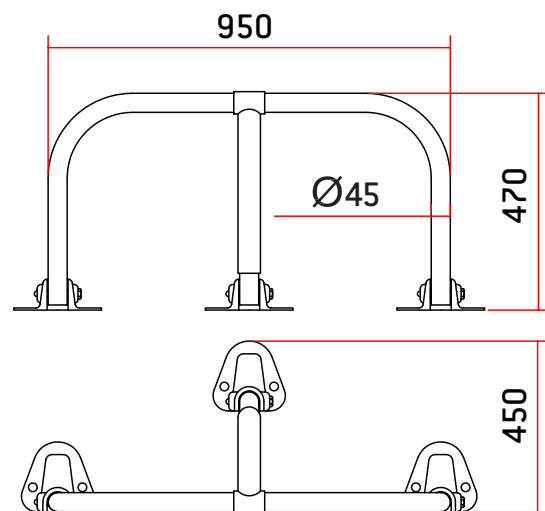

### Modelo PK1

- Hierro galvanizado en caliente.
- Bombillo euro-perfil de serreta.
- PK1: Apertura con llave y cierre sin llave.

MODELO	CÓDIGO	PESO (g)	TIPO BOMBILLO
PK1	AACS2001	8.000	3 LLAVES