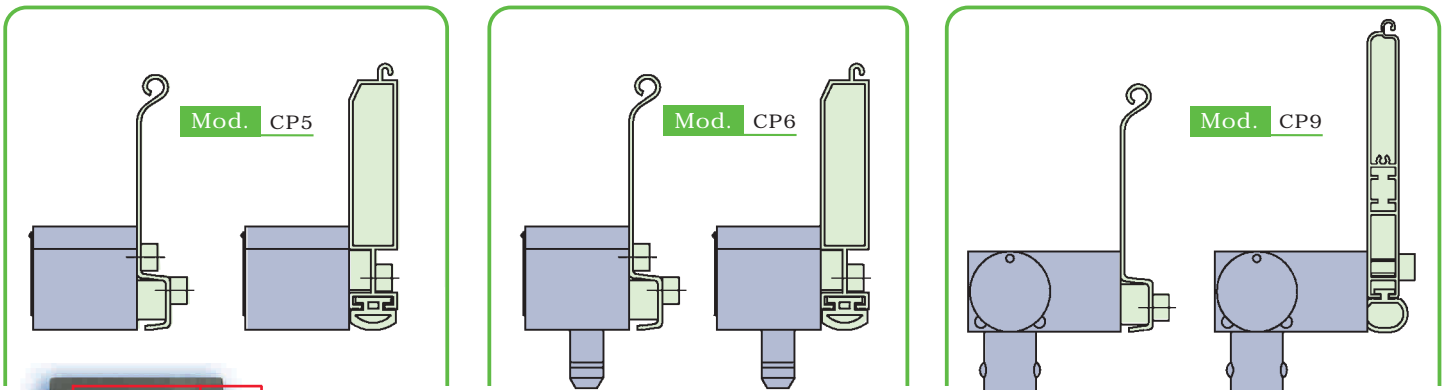

**CIERRES PARA PERSIANA Y PUERTA METÁLICA**  
**SERRURES POUR RIDEAU MÉTALLIQUE ROULANT ET PORTE MÉTALLIQUE**  
**FECHOS PARA GRANDES DE ENROLAR E PORTAS DE METAL**

Modelos válidos para zócalos de chapa y de aluminio.

Modèles valides pour lame finale d'acier ou d'aluminium. • Modelos válidos para zócalos de chapa e de aluminio.

→ Zócalos aluminio. • Lame finale d'aluminium. • Zócalos aluminio.

→ Zócalos chapa. • Lame finale d'acier. • Zócalos chapa.