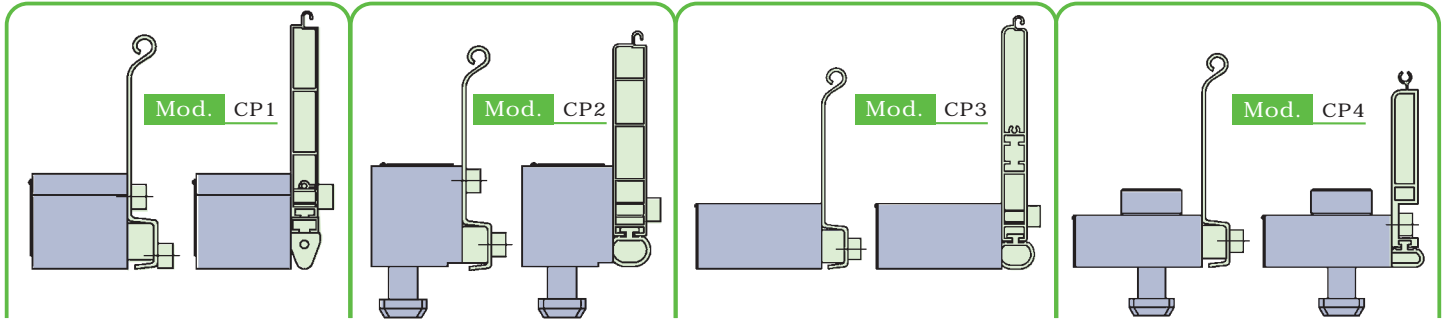

**CIERRES PARA PERSIANA Y PUERTA METÁLICA**  
**SERRURES POUR RIDEAU MÉTALLIQUE ROULANT ET PORTE MÉTALLIQUE**  
**FECHOS PARA GRANDES DE ENROLAR E PORTAS DE METAL**

Modelos válidos para zócalos de chapa y de aluminio.

Modèles valides pour lame finale d'acier ou d'aluminium. • Modelos válidos para zócalos de chapa e de aluminio.

→ Zócalos aluminio. • Lame finale d'aluminium. • Zócalos aluminio.

→ Zócalos chapa. • Lame finale d'acier. • Zócalos chapa.